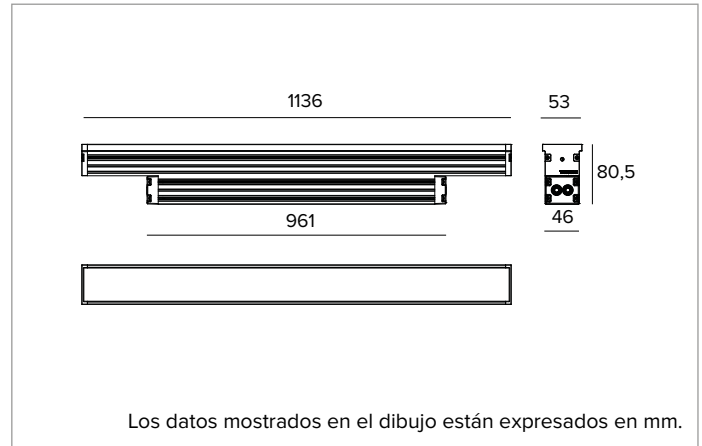

### Proyector lineal orientable de LED

	2700K	H(m)	D(m)	Emax(lx)		
	Ra80		11°			
Fixture Power	51W	1	0.20	72901		
Source Flux	5724lm	2	0.40	18225		
Fixture Flux	4743lm	3	0.59	8100		
Efficacy	93lm/W	4	0.79	4556		
TS1340	Imax=12736cd/klm	Imax	72901cd	5	0.99	2916